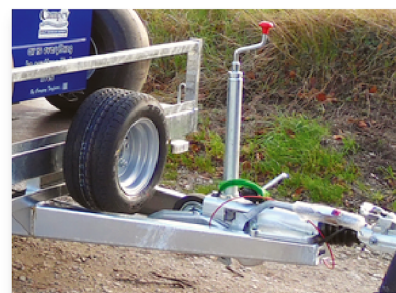

## EASY LOAD TRAILER

Remorque de Air2G2 et autres machines

Remorque spécialisée à chargement facile pour le transport de machines sur les routes et dans les espaces verts. Conçue pour transporter l'Air2G2, elle peut également accueillir d'autres machines populaires pour l'entretien des gazons comme la Toro Procore, la John Deere Aercore et les petites tondeuses autoportées. La rampe de la ridelle arrière s'abaisse pour permettre un chargement sûr et facile, et les attaches fournies permettent de fixer les machines en place. Fournie avec une roue de secours.

### Spécifications

Longueur	3.80 m
Largeur	1.78 m
Espace de chargement de la carrosserie	2.50 m x 1.78 m
Roue - Taille du pneu	195 x 55 - 10
Poids brut	1300 kg
Poids à vide	300 kg
Charge utile maximale	1000 kg