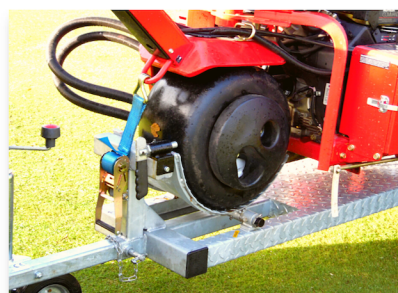

TRANSPORT

TPC EASY LOAD TRAILER

Remorque de Toro Procore 648

La remorque Campey™ TPC Easy Load est idéale pour transporter le Toro Procore 648 à l'intérieur de domaines privés (Golfs, centre d'entraînement). Le Procore peut être chargé avec les andaineurs et avec ou sans collecteur de carottes. La remorque entièrement galvanisée, équipée d'un timon à boule ou à chape de 50 mm et d'un mécanisme de verrouillage, permet un transport sûr et facile (jusqu'à 25km/h), grâce à une sangle à cliquet installée sur la roue avant pour la sécuriser. Elle comprend une sangle à cliquet pour la roue avant de la machine sur la remorque.

Ne peut pas être utilisée sur la route.

Spécifications

Longueur	3.65 m
Largeur	1.72 m
Poids	185 kg

Vous accompagnez vers le ZERO PHYTO