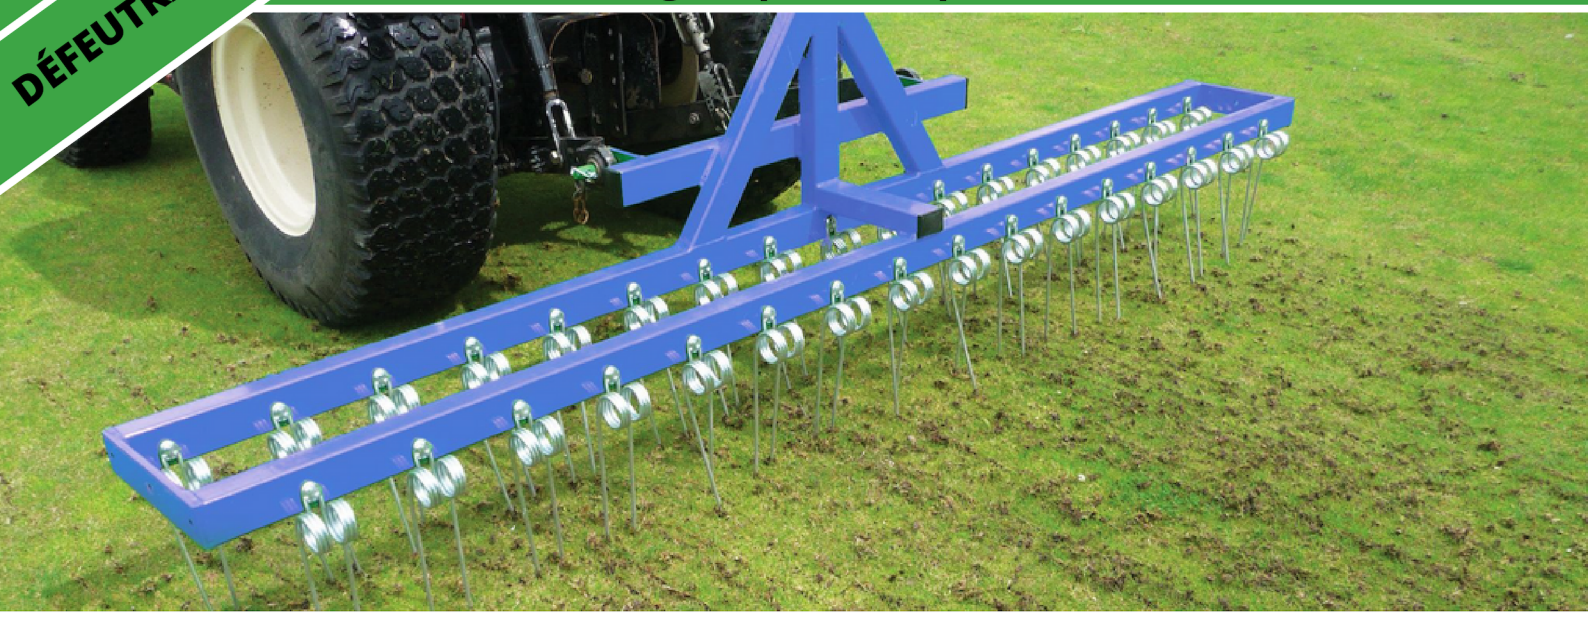

DÉFEUTRAGE/NETTOYAGE

SPORTSFIELD HARROWS

Herse légère portée 3 points

La herse Sportsfield harrows est un outil porté 3 points pour un grooming agressif des surfaces. Elle est utilisée sur les gazons pour relever les brins couchés, extraire la matière organique morte ou créer un sillon avant le sursemis. La herse peut aussi être utilisée pour la décompaction de surface des stades stabilisés. Elle est aussi très efficace en utilisation régulière sur les chemins de gravier pour prévenir la formation des algues et mousses.

Spécifications	
Largeur de travail	2,50 m
Espacement des dents	50 mm
Diamètre des dents	6 mm
Nombre de dents	33 broches double dent en quinconce
Poids	120 kg
Puissance requise	25 cv
Équipements tracteur	Relevage 3 points Catégorie 1

Vous accompagnez vers le ZERO PHYTO